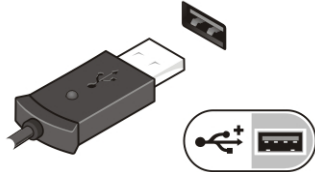

-  **OPMERKING:** Sommige apparaten zijn mogelijk niet inbegrepen als u deze niet hebt besteld.

1. Sluit de netadapter aan op de connector van de computer en de steek de stekker in het stopcontact.

Afbeelding 5. Netadapter

2. Sluit de netwerkkabel aan (optioneel).

Afbeelding 6. Netwerkaansluiting

3. Sluit USB-apparaten aan, zoals een muis of toetsenbord (optioneel).

Afbeelding 7. USB-connector

4. Klap het beeldscherm van de computer open en druk op de aan-uitknop om de computer aan te zetten.